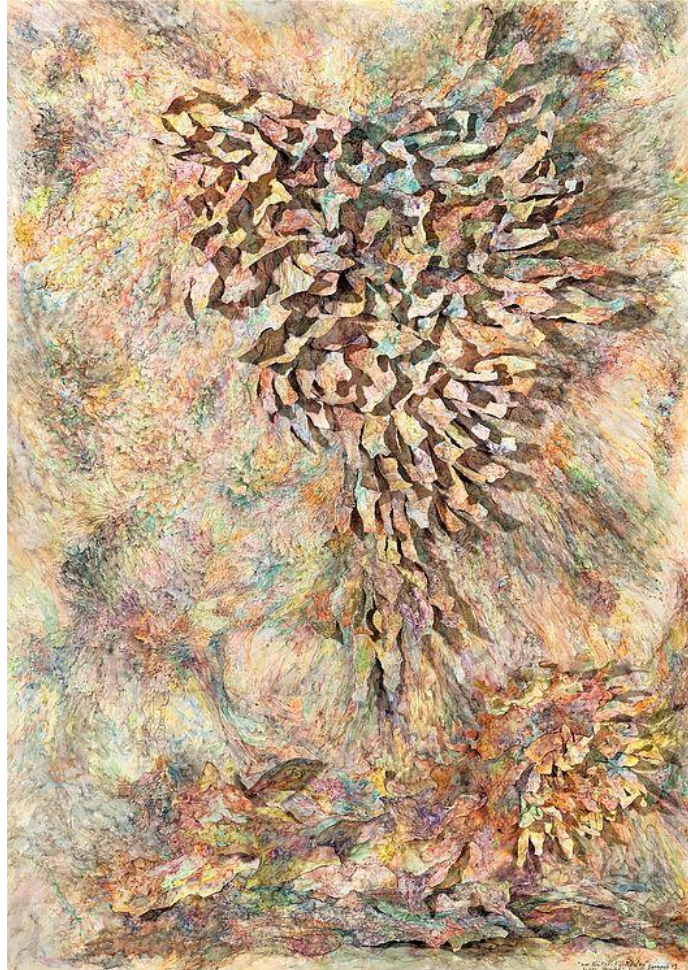

KUNKEL FINE ART

Zeichnungen, Gemälde und Skulpturen
des 19. und 20. Jahrhunderts

BERNARD SCHULTZE

(1915 Pila, Poland - 2005 Cologne)

Around cascades of leaves, light whirls, 1979

Watercolour and collage on Schoellershammer cardboard

102 : 73 cm

Titled, signed and dated in pencil lower right: „Um Blätter-Kaskaden lichte Strudel' Bernard Schultze 1979“