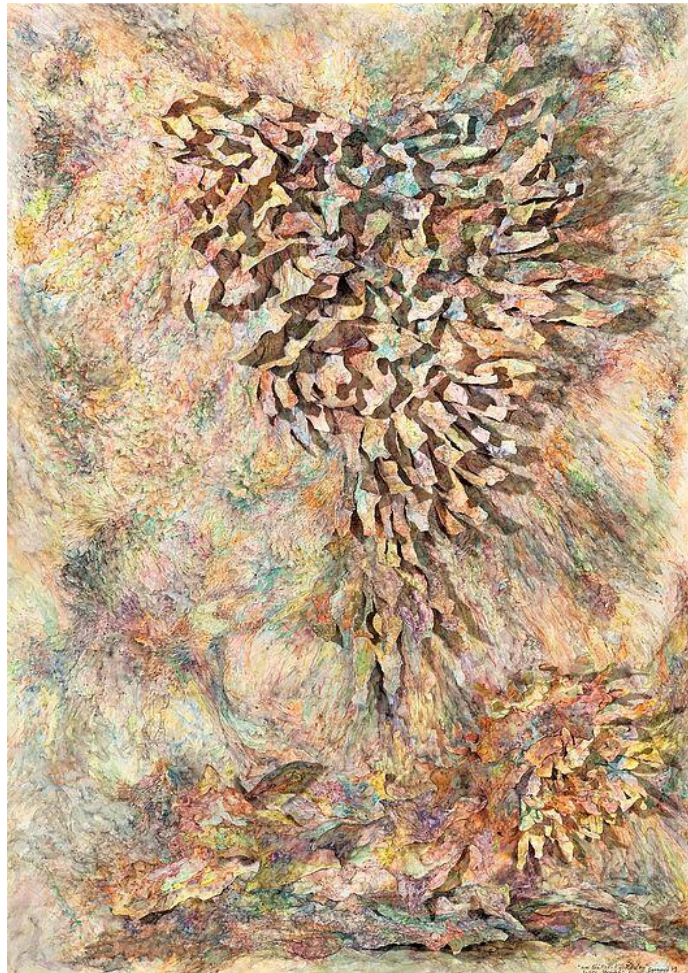

KUNKEL FINE ART

Zeichnungen, Gemälde und Skulpturen
des 19. und 20. Jahrhunderts

BERNARD SCHULTZE

(1915 Pila, Polen - 2005 Köln)

Um Blätter-Kaskaden lichte Strudel, 1979

Aquarell und Collage auf Schoellershammer-Karton

102 x 73 cm

Unten rechts mit Bleistift betitelt, signiert und datiert: „Um Blätter-Kaskaden lichte Strudel‘ Bernard Schultze
1979“