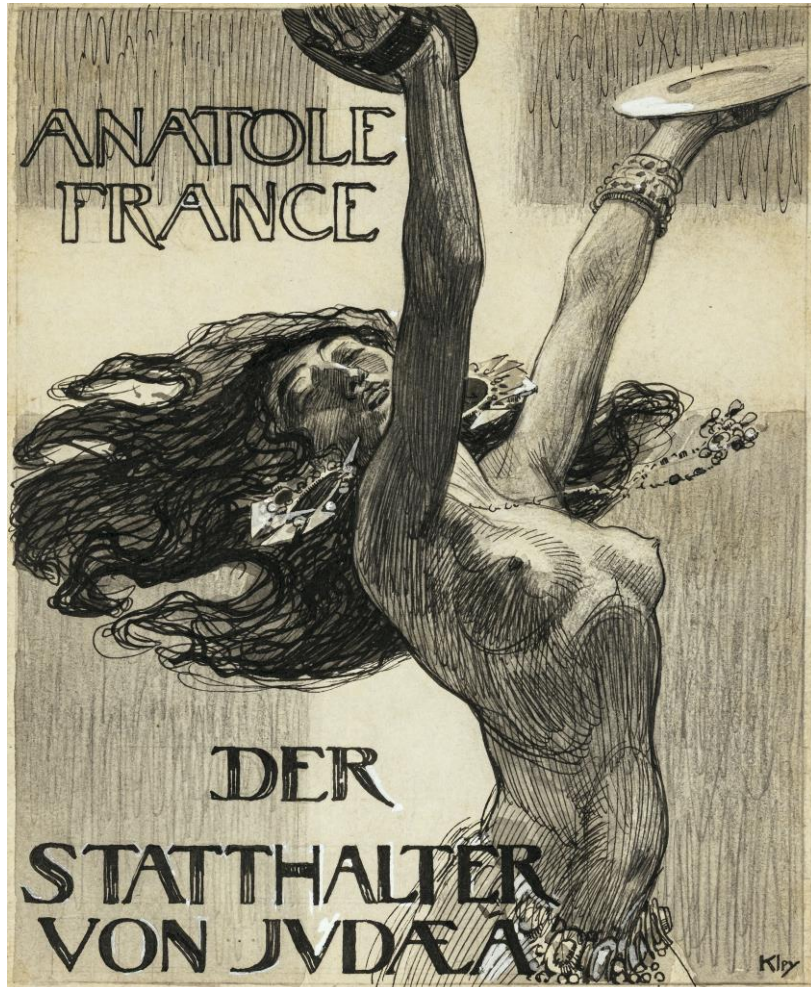

KUNKEL FINE ART

Zeichnungen, Gemälde und Skulpturen
des 19. und 20. Jahrhunderts

HEINRICH KLEY

(1863 Karlsruhe – 1945 München)

Umschlagszeichnung zu *Der Statthalter von Judäa*, 1910

Feder in Tusche über Aquarell und Deckweiß auf Papier

38 x 29 cm

Links oben signiert und links unten bezeichnet

Literatur:

Alexander Kunkel: *Heinrich Kley (1863-1945). Leben und Werk*, Weimar 2010, S. 140, Abb. 151