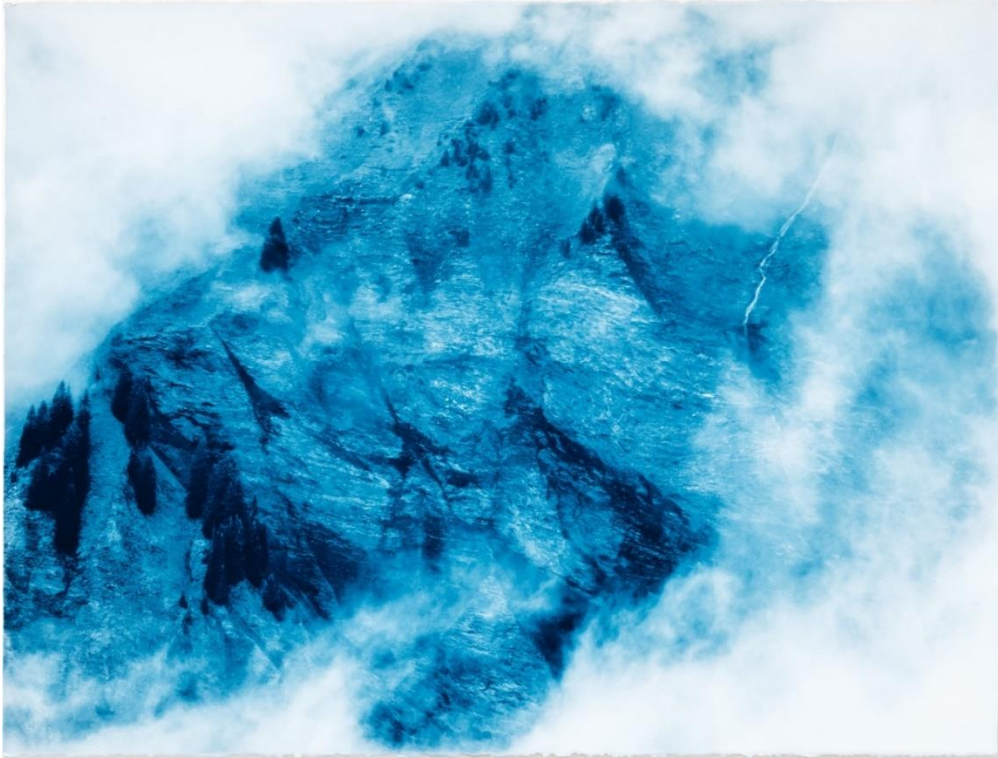

# KUNKEL FINE ART

Zeichnungen, Gemälde und Skulpturen  
des 19. und 20. Jahrhunderts

## GILLES LORIN

(1973 Aix-en-Provence - lebt in Brüssel)

Life is Everywhere, Prussian Blue Study, 2018

Cyanotypie auf Arches Platine

57 x 77 cm

Mit Bleistift signiert und nummeriert

Auflage von 5 + AP

Teil der Serie *DAO*