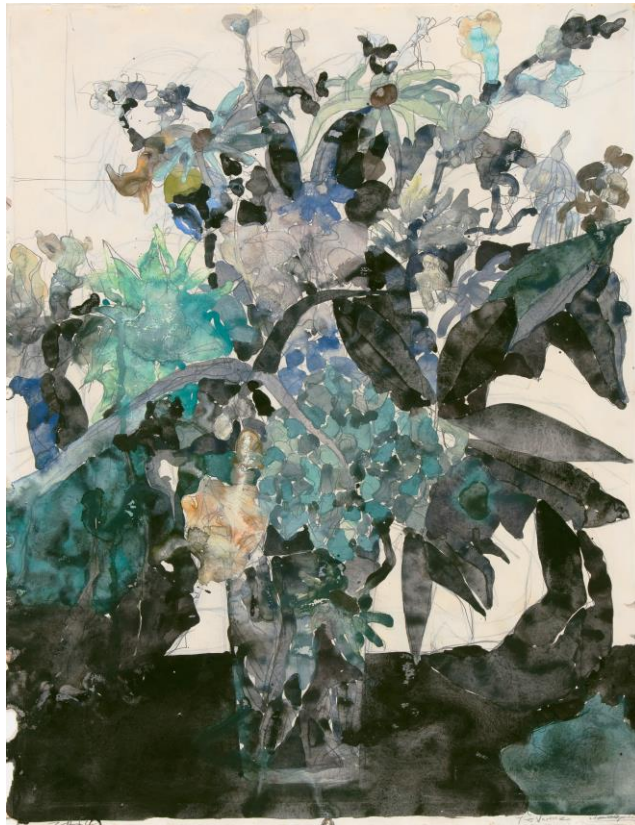

KUNKEL FINE ART

Zeichnungen, Gemälde und Skulpturen
des 19. und 20. Jahrhunderts

HORST JANSSEN

(1929 - Hamburg - 1995)

Verenas Strauß, 1962

Aquarell und Gouache über Bleistift

62,7 x 48,7 cm

Links unten monogrammiert und datiert

Rechts unten bezeichnet: „Für Verena“

Ausstellung:

Die Suche. Horst Janssen - Das Frühwerk, Kunsthaus Stade, 23.01. - 08.05.2011,

Herforder Kunstverein, 18.09. - 27.11.2011