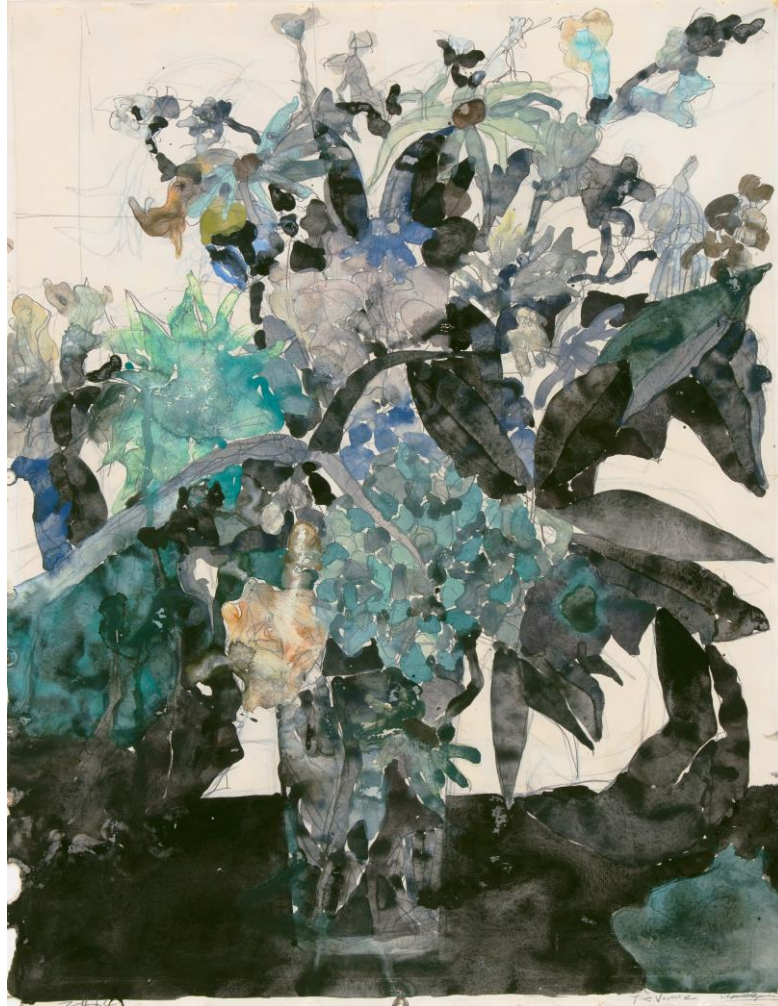

KUNKEL FINE ART

Zeichnungen, Gemälde und Skulpturen
des 19. und 20. Jahrhunderts

Horst Janssen (1929 Hamburg – 1995 Hamburg)

***Verenas Strauß*, 1962**

Aquarell und Gouache über Bleistift

62,7 x 48,7 cm

Links unten monogrammiert und datiert

Rechts unten bezeichnet: „Für Verena“

Ausstellung:

Die Suche. Horst Janssen – Das Frühwerk, Kunsthau Stade, 23.01.-08.05.2011, Herforder Kunstverein,
18.09.-27.11.2011