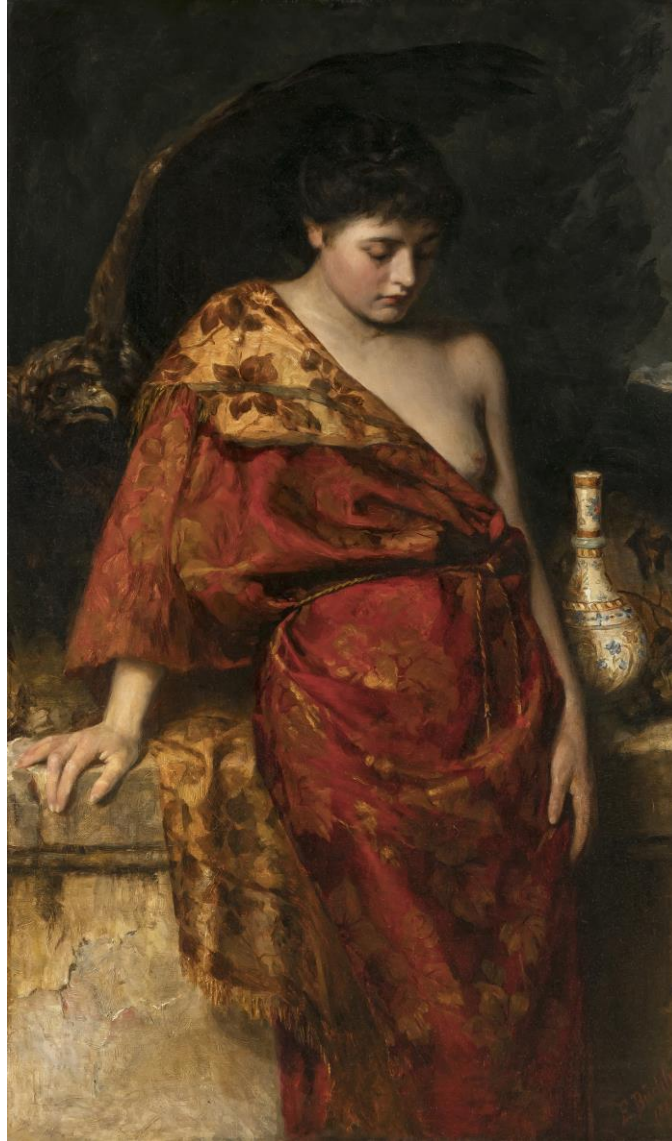

KUNKEL FINE ART

Zeichnungen, Gemälde und Skulpturen
des 19. und 20. Jahrhunderts

Eduard Büchler (1861 - Wien - 1958)

Hebe mit Zeus als Adler, 1887

Öl auf Leinwand

88 x 53 cm

Rechts unten signiert und datiert: „E.Büchler 1887“