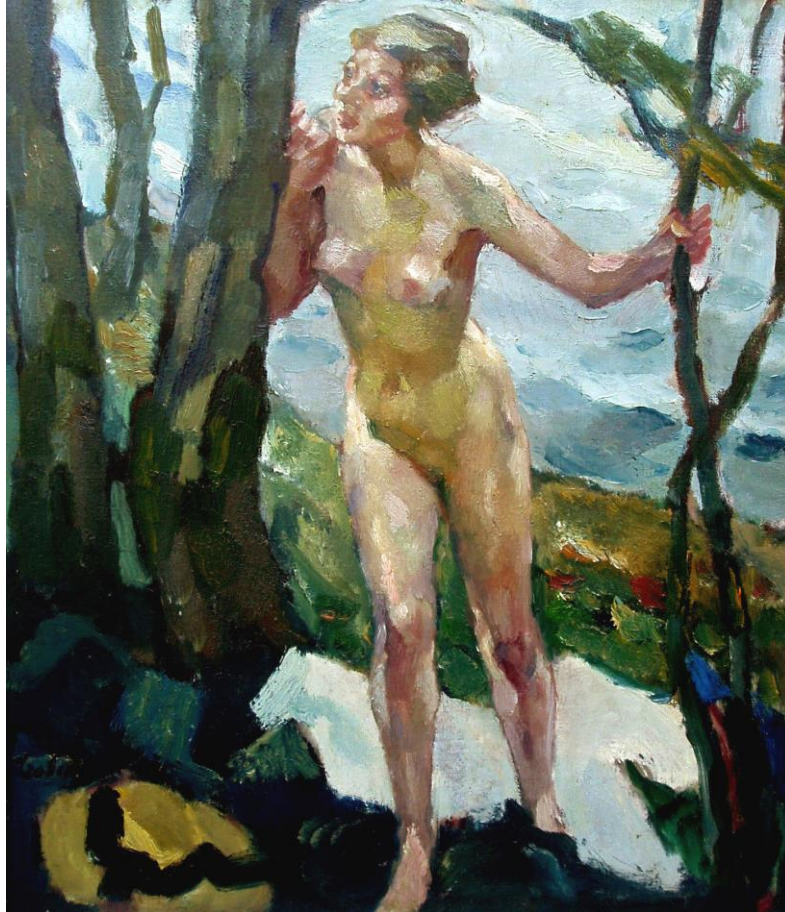

KUNKEL FINE ART

Zeichnungen, Gemälde und Skulpturen
des 19. und 20. Jahrhunderts

LEO PUTZ

(1869 - Meran - 1940)

Weiblicher Akt zwischen Bäumen, um 1910

Öl auf Leinwand

65,3 x 56,5 cm

Signiert links unten: „Leo Putz“