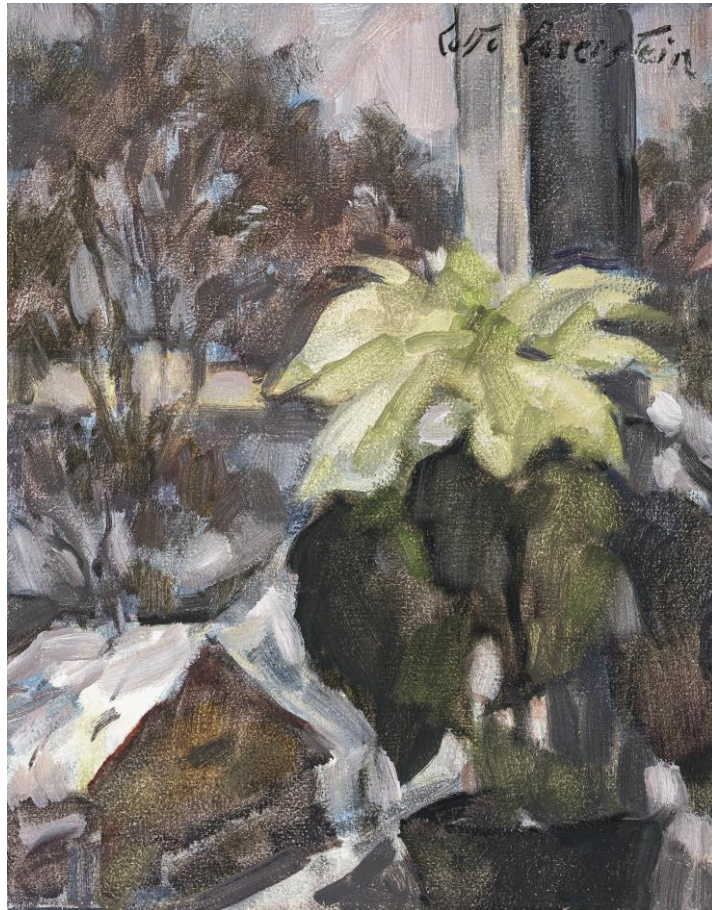

KUNKEL FINE ART

Zeichnungen, Gemälde und Skulpturen
des 19. und 20. Jahrhunderts

LOTTE LASERSTEIN

(1898 Preußisch Holland - 1993 Kalmar, Schweden)

Weihnachtsstern am Fenster, wohl 1960er Jahre

Öl auf Hartfaserplatte

35 x 27 cm

Oben rechts signiert: „Lotte Laserstein“

Provenienz:

Privatsammlung Schweden

Privatsammlung Deutschland