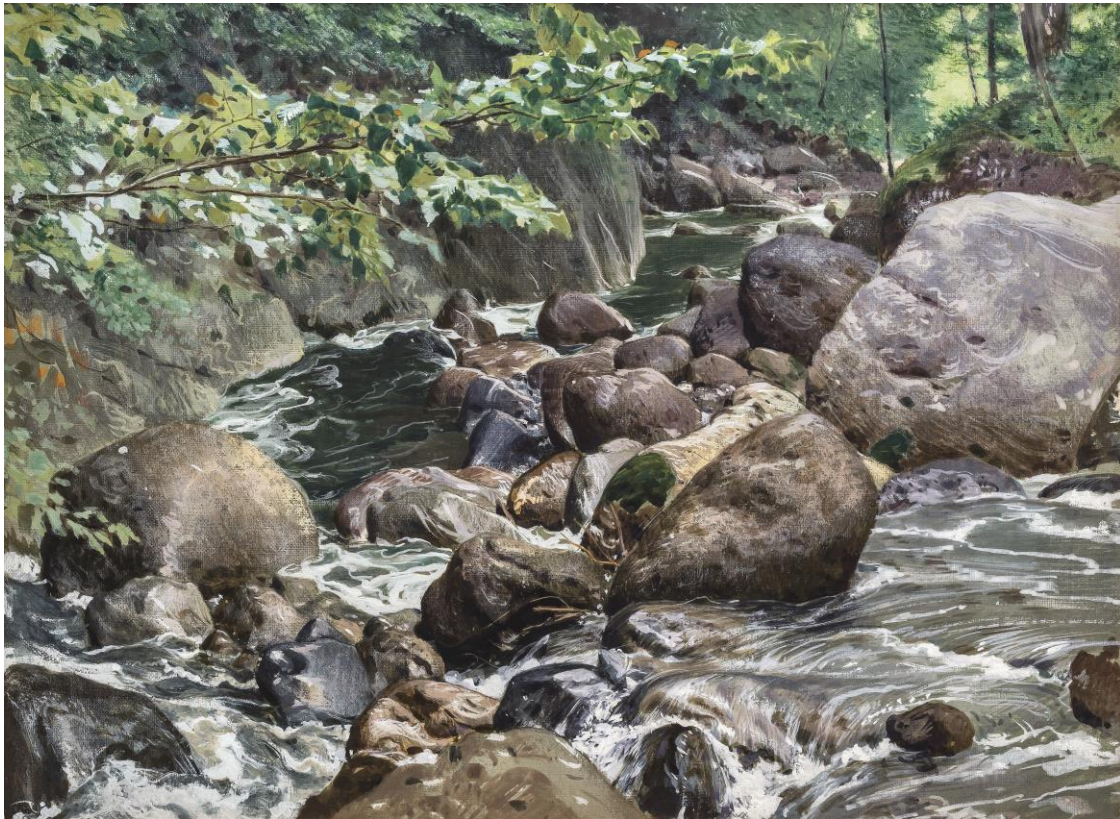

# KUNKEL FINE ART

Zeichnungen, Gemälde und Skulpturen  
des 19. und 20. Jahrhunderts

### Landschaft mit Wildbach

Gouache auf Papier

24,5 x 33 cm

**Provenienz:**

Nachlass des Künstlers

durch Erbgang an die Tochter Maud

Privatsammlung (erworben etwa 1977)