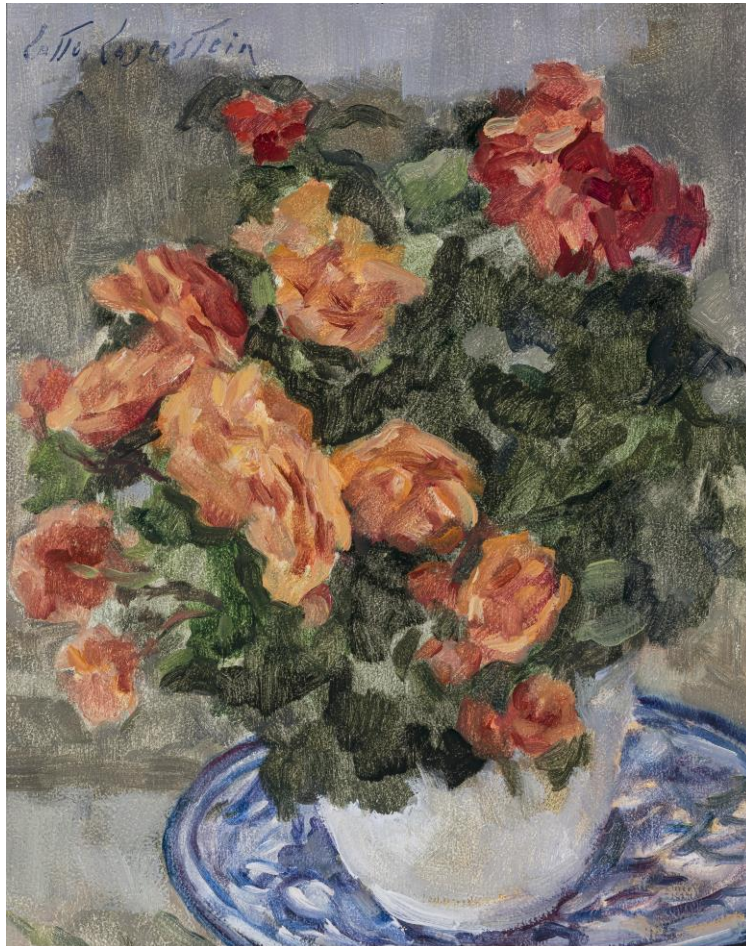

KUNKEL FINE ART

Zeichnungen, Gemälde und Skulpturen
des 19. und 20. Jahrhunderts

LOTTE LASERSTEIN

(1898 Preußisch Holland - 1993 Kalmar, Schweden)

Kamelien, wohl 1960er Jahre

Öl auf Hartfaserplatte

41,5 x 32 cm