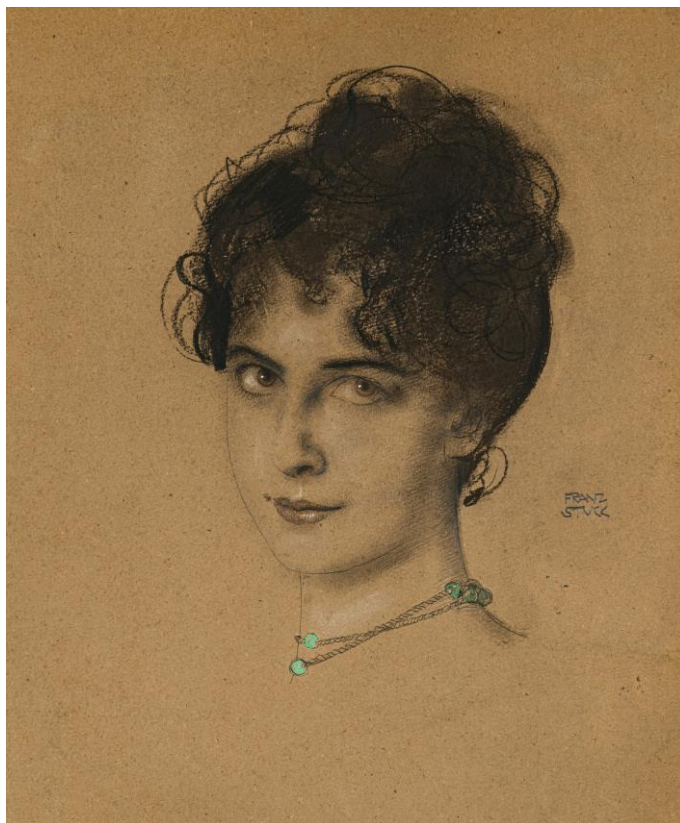

# KUNKEL FINE ART

Zeichnungen, Gemälde und Skulpturen  
des 19. und 20. Jahrhunderts

## FRANZ VON STUCK

(1863 Tettenweis - 1928 Munich)

### Portrait of Lydia Feez, c. 1900

Pencil, charcoal, pastel crayons and gouache on cardboard

45.5 : 36.5 cm

Signed lower right: 'FRANZ STUCK'