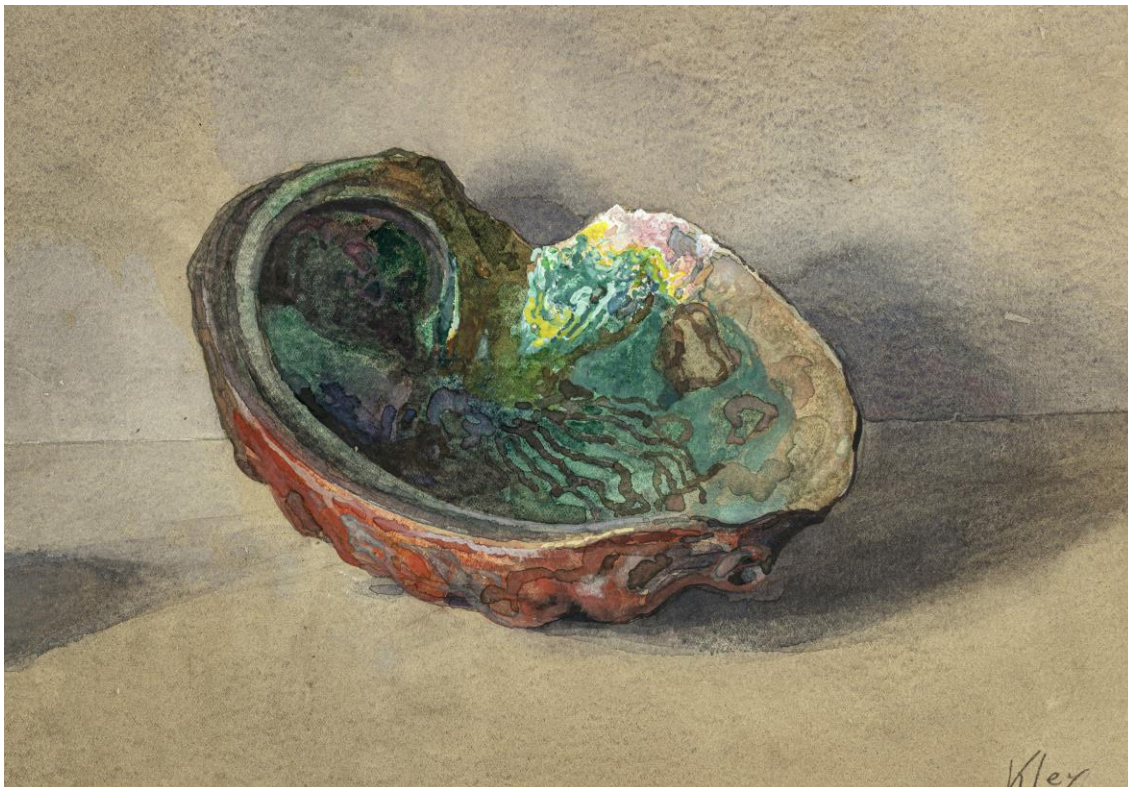

# KUNKEL FINE ART

Zeichnungen, Gemälde und Skulpturen  
des 19. und 20. Jahrhunderts

## HEINRICH KLEY

(1863 Karlsruhe - 1945 München)

Muschel, um 1900

Aquarell, Gouache und Deckweiß

20 x 29 cm

Unten rechts signiert