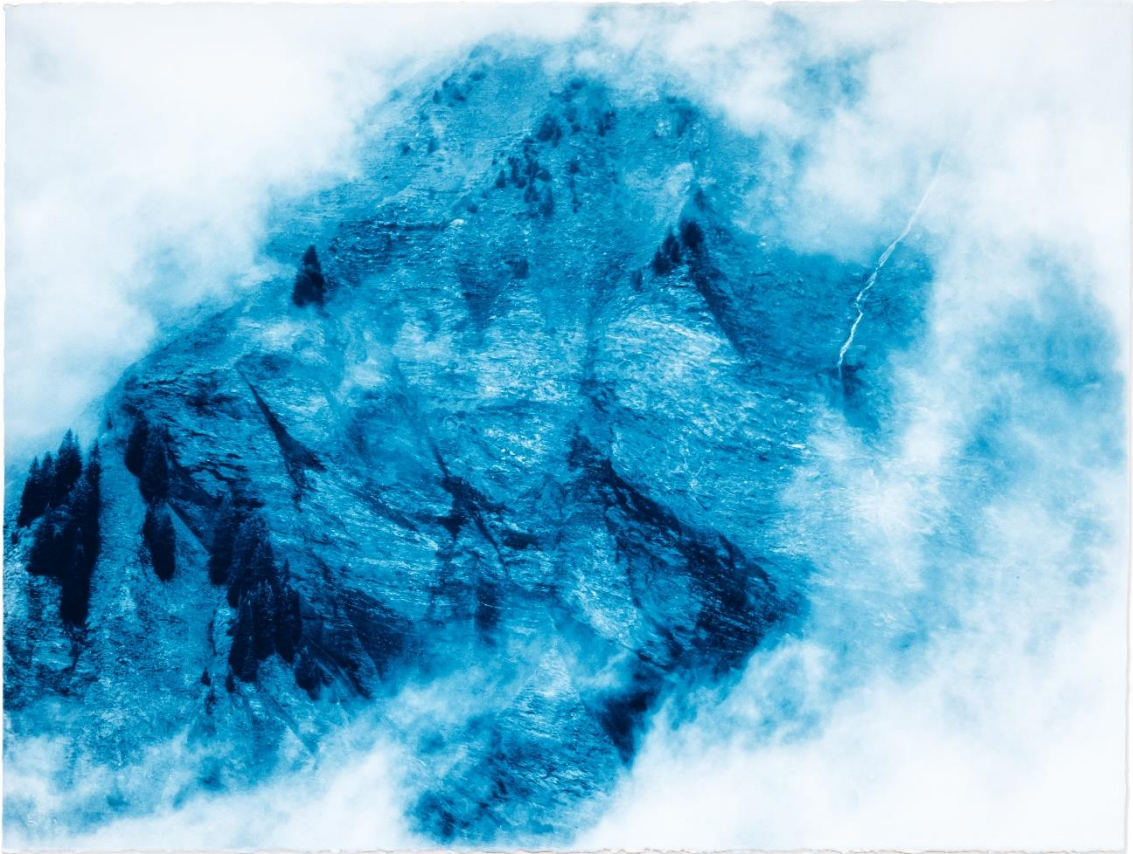

# KUNKEL FINE ART

Zeichnungen, Gemälde und Skulpturen  
des 19. und 20. Jahrhunderts

## GILLES LORIN

(1973 Aix-en-Provence - lebt in Brüssel)

Life is Everywhere, Prussian blue study no. 1, 2018

Cyanotypie auf ARCHES Platine

57 x 77 cm

Signiert und nummeriert

Auflage von 5 + 1 AP

Teil der Serie *PORTRAIT OF DAO*