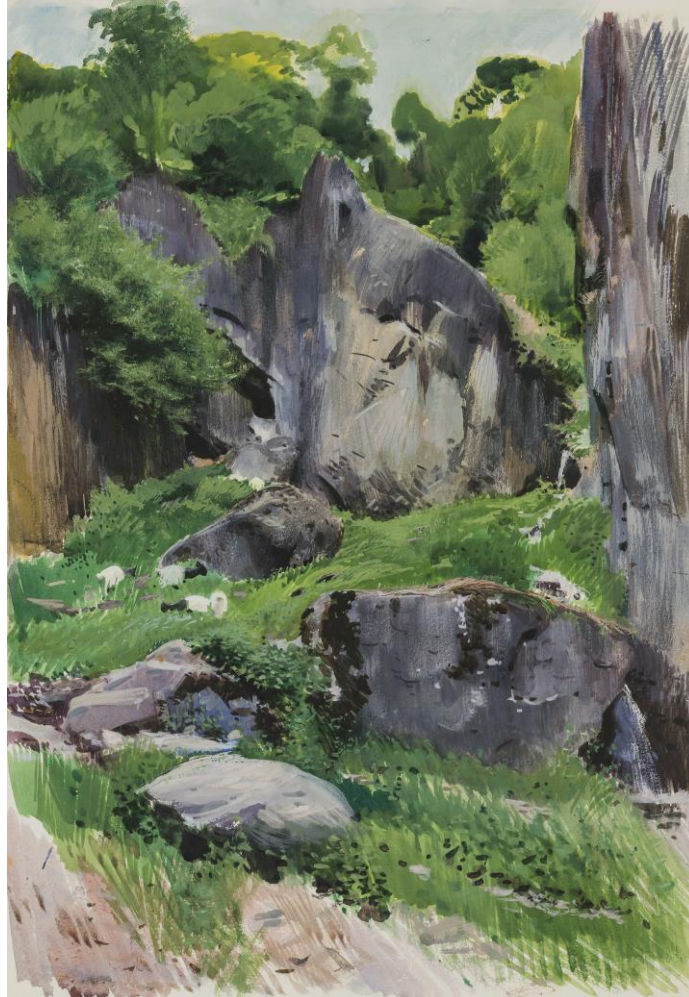

KUNKEL FINE ART

Zeichnungen, Gemälde und Skulpturen
des 19. und 20. Jahrhunderts

ADOLF HIRÉMY-HIRSCHL

(1860 Temesvar (Hungary) - 1933 Rome)

Swiss mountains

Gouache on paper

54.5 : 37.7 cm

Signed lower right: 'AHiremy'

Provenance:

Estate of the artist